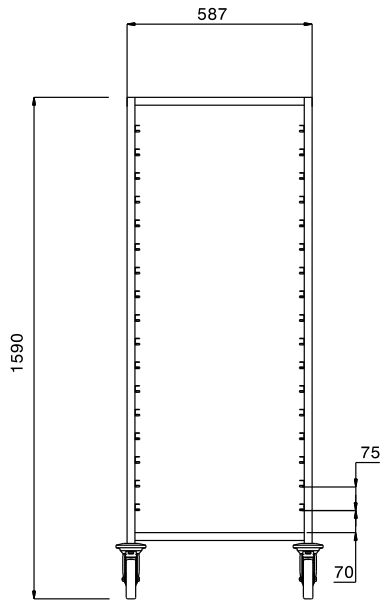

**361258 (CTR172)**Gastronorm regaalwagens
voor 17x 2/1GN of 34x 1/1GN

Omschrijving

Product Nr. _____

Regaalwagen met 17 paar geleiders voor 2/1-65 GN bakken of platen.

Roestvrijstalen buisframe 25x25 mm met gelaste roestvrijstalen geleiders met 75 mm onderlinge hoogte, voor 2/1GN of 1/1GN. De geleiders in U-vormige anti-kantel uitvoering met anti doorschuifnokken. 4 zwenkwielen Ø 125 mm, 2 met rem. 4 rubber stootringen.

Uitvoering

- Frame van roestvrijstalen buis 25x25 mm, volledig gelast.
- Uitgevoerd met U-vormige anti-kantel geleiders, met een opstaande rand aan elk uiteinde.
- Geschikt voor 2/1 GN containers.
- Vier zwenkwielen Ø125 mm, waarvan 2 met rem, voorzien van kunststof bumpers.

Constructie

- Volledig van roestvrijstaal 1.4301 (AISI304).

Goedkeuring _____

Front aanzicht

Zij aanzicht

Boven aanzicht

Algemene gegevens

Externe afmetingen, lengte	
361258 (CTR172)	657 mm
Externe afmetingen, breedte	737 mm
Externe afmetingen, hoogte	1590 mm
Wiel materiaal	Verzinkt
Wiel diameter	Ø 125
Gewicht, netto	20 kg